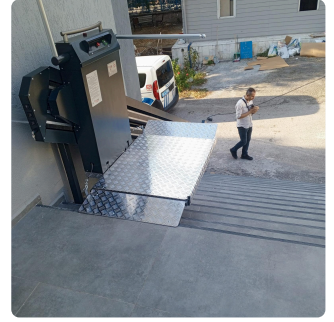

HİZMET ALANI

Engelli Asansörleri

Erişilebilir yapılar için güvenli ve konforlu dikey ulaşım.

İvme Lift, engelli bireylerin yaşam alanlarında, iş yerlerinde ve ortak kullanım alanlarında güvenle hareket edebilmesi için pratik, dayanıklı ve yapıya uyumlu engelli asansörü çözümleri sunar.